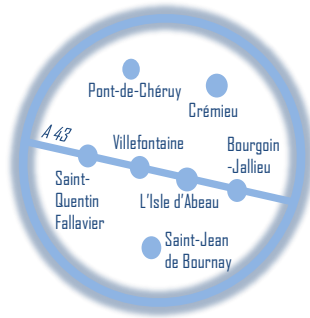

## PLONGEZ DANS L'AVENTURE TRIATHLON

Vous aimez la natation, la course à pied et le vélo ? **API TRI est le club de triathlon du grand bassin de vie de l'agglomération Porte de l'Isère.** Pour le plaisir ou la compétition, API TRI est fait pour vous.